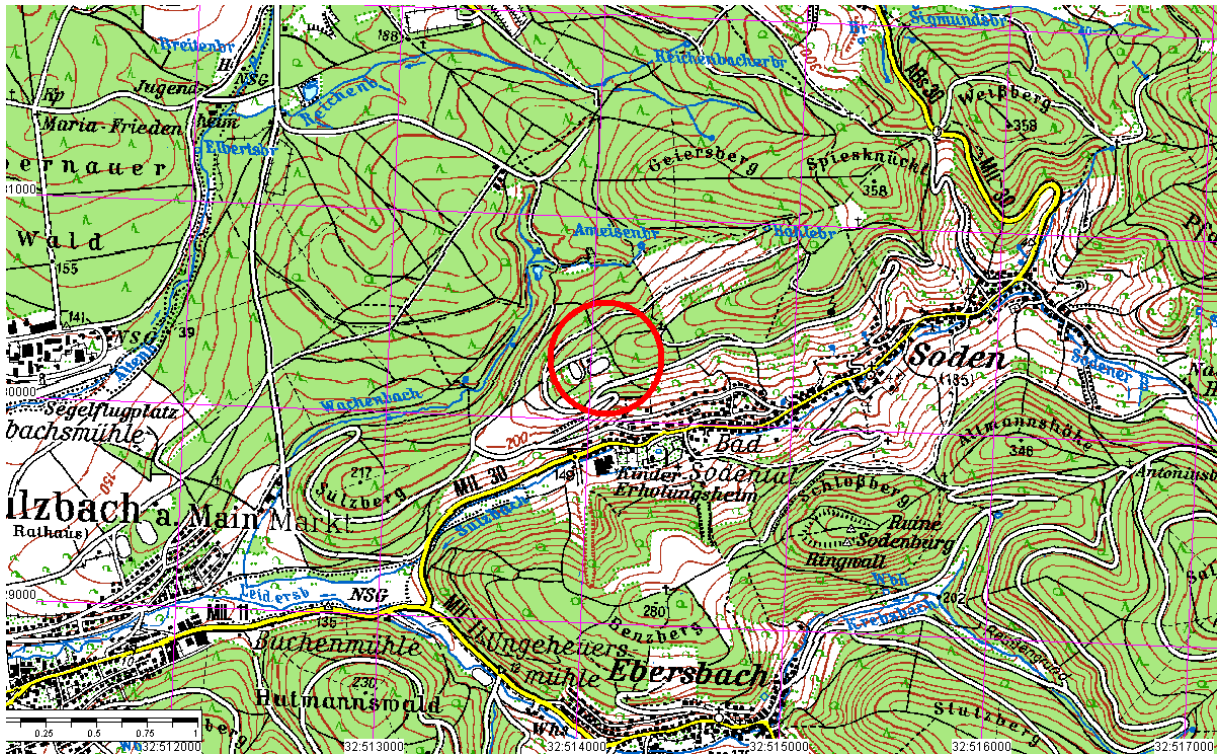

Feuerwehr
Sulzbach

Notfalltreffpunkt
Einsatzplan

T-MIL 652
Sportplatz Soden

Feuerwehr Sulzbach	Notfalltreffpunkt Einsatzplan	T-MIL 652 Sportplatz Soden
-------------------------------	--	---------------------------------------

Ort / Zufahrt	<ul style="list-style-type: none"> • Zufahrt liegt im Gemeindegebiet Sulzbach/ OT Soden, ist für Großfahrzeuge geeignet; • Anfahrt aus Sulzbach (MIL 11) und Leidersbach (MIL 11) ab Kreuzung Buchenmühle Richtung Soden (MIL 30) Sodentalstr. ⇨ links in die Dr. Albert Hoffa Str. ⇨ weiter Wegweisung Sportplatz folgen ⇨ am Ende Treffpunkt T-MIL 652; • Sodentalstr. (MIL 30) von Soden ⇨ rechts in die Dr. Albert Hoffa Str. ⇨ weiter Wegweisung Sportplatz folgen ⇨ am Ende Treffpunkt T-MIL 652;
----------------------	--

Platz- beschreibung	befestigter Schotterplatz; beleuchtet; genügend Stellfläche;
--------------------------------	--

Ausweichplatz	Parkplatz;
----------------------	------------

Koordinaten	UTM (Zone 32)	514073	Ost;	5530308	Nord;
	Dezimal	9,195883	Ost;	49,924883	Nord;
	Grad / Min / Sek	9°11'45,1788"Ost;	49°55'29,5788"	Nord;	