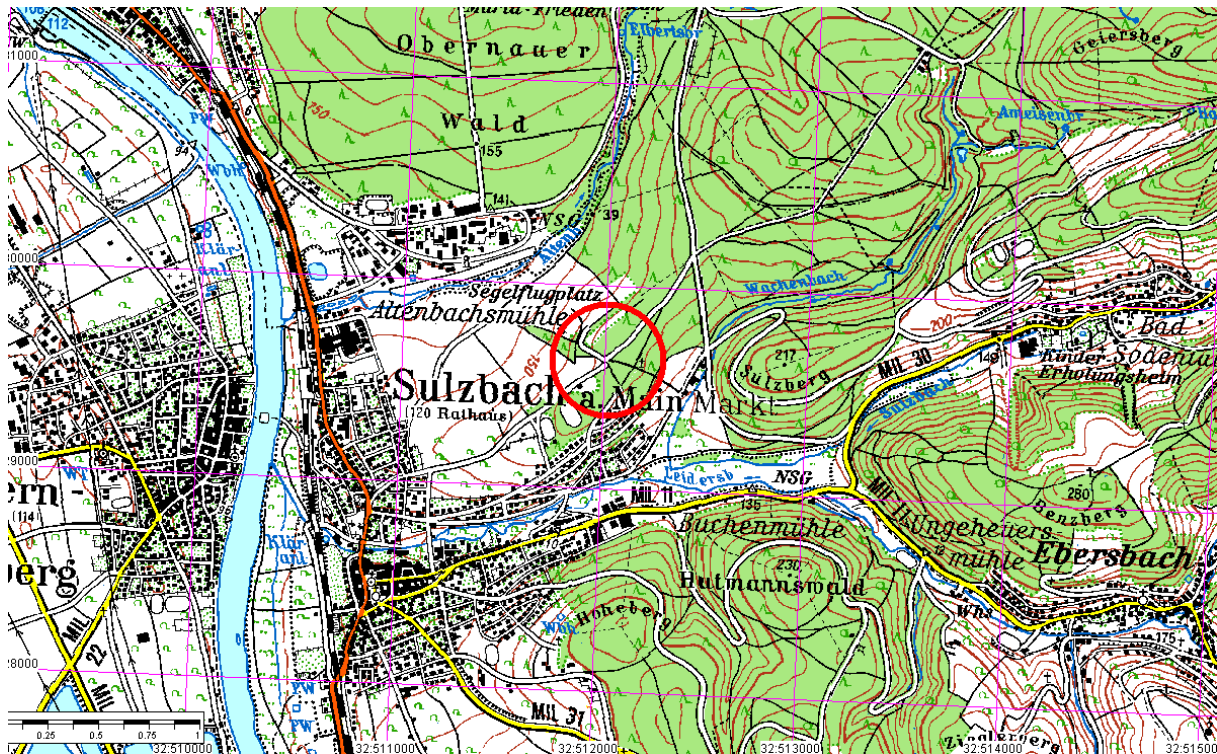

Feuerwehr
Sulzbach

Notfalltreffpunkt
Einsatzplan

T-MIL 650
Festplatz Sulzbach

Feuerwehr Sulzbach	Notfalltreffpunkt Einsatzplan	T-MIL 650 Festplatz Sulzbach
-------------------------------	--	---

Ort / Zufahrt	<ul style="list-style-type: none"> • Zufahrt liegt im Gemeindegebiet Sulzbach, ist für Großfahrzeuge geeignet; • Bahnhofstr. (St 2309) von Aschaffenburg ⇒ links in die Steinhohle weiter Theodor-Heuss Str. ⇒ Weg bis zum Ende folgen ⇒ am Waldrand an der Weggablung Treffpunkt T-MIL 650; • Hauptstr. (St 2309) von Kleinwallstadt weiter Bahnhofstr ⇒ rechts in die Steinhohle weiter Theodor-Heuss Str. ⇒ Weg bis zum Ende folgen ⇒ am Waldrand an der Weggablung Treffpunkt T-MIL 650; • Spessartstr (MIL 11) von Leidersbach ⇒ rechts in die Franz Schüßler Str. weiter Konrad Adenauer Str. ⇒ rechts in die Theodor-Heuss Str. ⇒ Weg bis zum Ende folgen ⇒ am Waldrand an der Weggablung Treffpunkt T-MIL 650;
----------------------	--

Platz- beschreibung	befestigter ebener 200 m entfernter Festplatz; genügend Stellfläche;
--------------------------------	--

Ausweichplatz

Koordinaten	UTM (Zone 32)	512016	Ost;	5529630	Nord;
	Dezimal	9,167350	Ost;	49,918997	Nord;
	Grad / Min / Sek	9°10'2,46"	Ost;	49°55'8,38"	Nord;