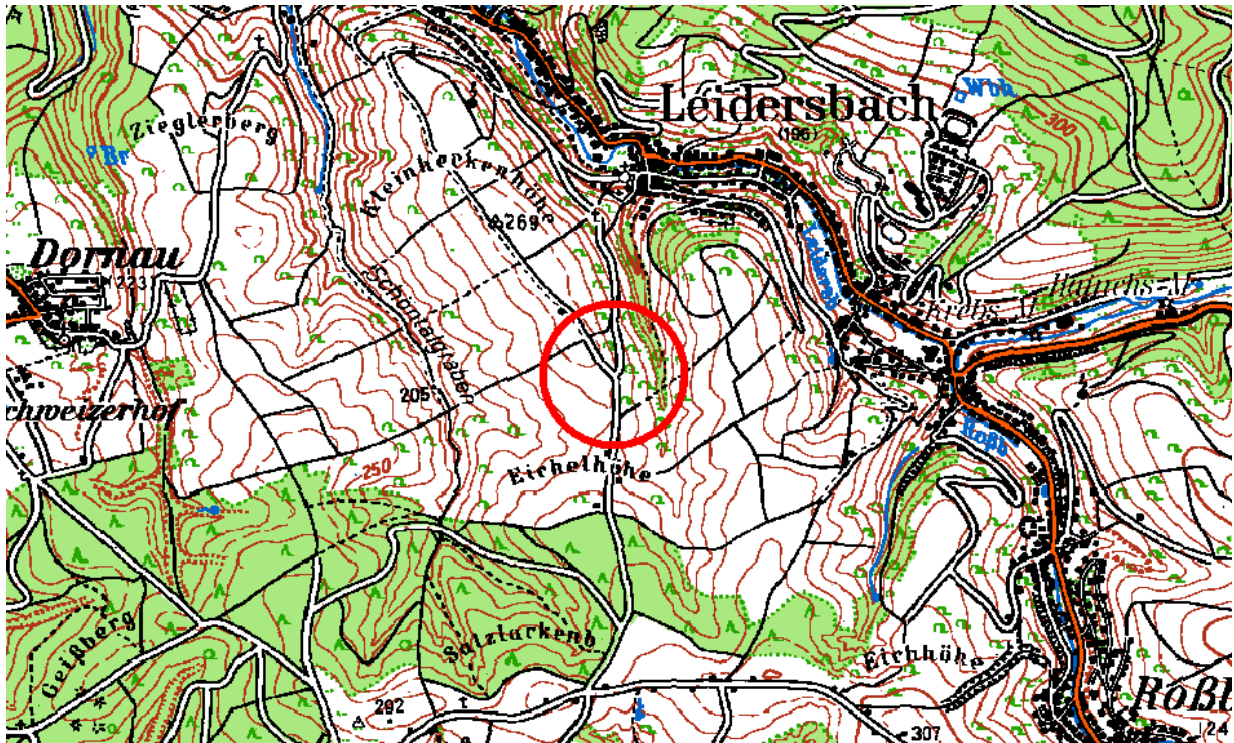

Feuerwehr
Sulzbach

Notfalltreffpunkt
Einsatzplan

T-MIL 645
Hausener Weg

Feuerwehr Sulzbach	Notfalltreffpunkt Einsatzplan	T-MIL 645 Hausener Weg
-------------------------------	--	-----------------------------------

- Ort / Zufahrt**
- Zufahrt liegt im Gemeindegebiet Leidersbach, ist für Großfahrzeuge geeignet;
 - Ebersbacher Straße (MIL 11) von Sulzbach kommend abzweigen in den Dornauer Weg ⇒ nach 50m gleich rechts in den Schöntalweg ⇒ dann wieder links in die Straße „am Mühlfeld“ ⇒ weiter geradeaus in die „Kleine Hecke“ ⇒ kurz vor der Kirche rechts abzweigen und dem Straßenverlauf folgen bis zur nächsten Abzweigung ⇒ Treffpunkt T-MIL 645;

- Platz-
beschreibung**
- geteilter Feldweg;
 - wenig Stellfläche, nur entlang des Weges;

Ausweichplatz

Koordinaten	UTM (Zone 32)	515615	Ost;	5526899	Nord;
	Dezimal	9.217406	Ost;	49.894280	Nord;
	Grad / Min / Sek	9°13'2,6616"	Ost;	49°53'39,409"	Nord;